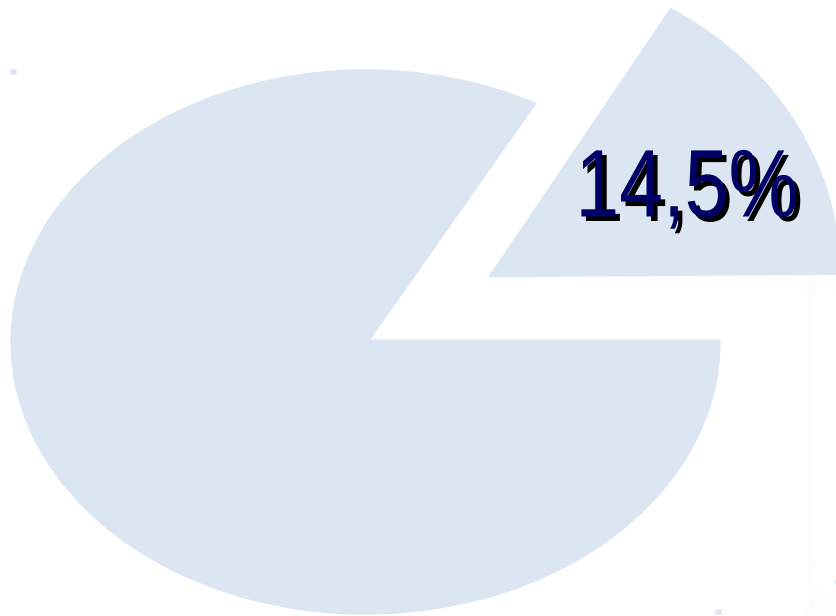

100% Polskich Rolników

**Spółdzielnia Mleczarska „MLEKPOL” skupia i przerabia 14,5 %
krajowej kwoty mlecznej**