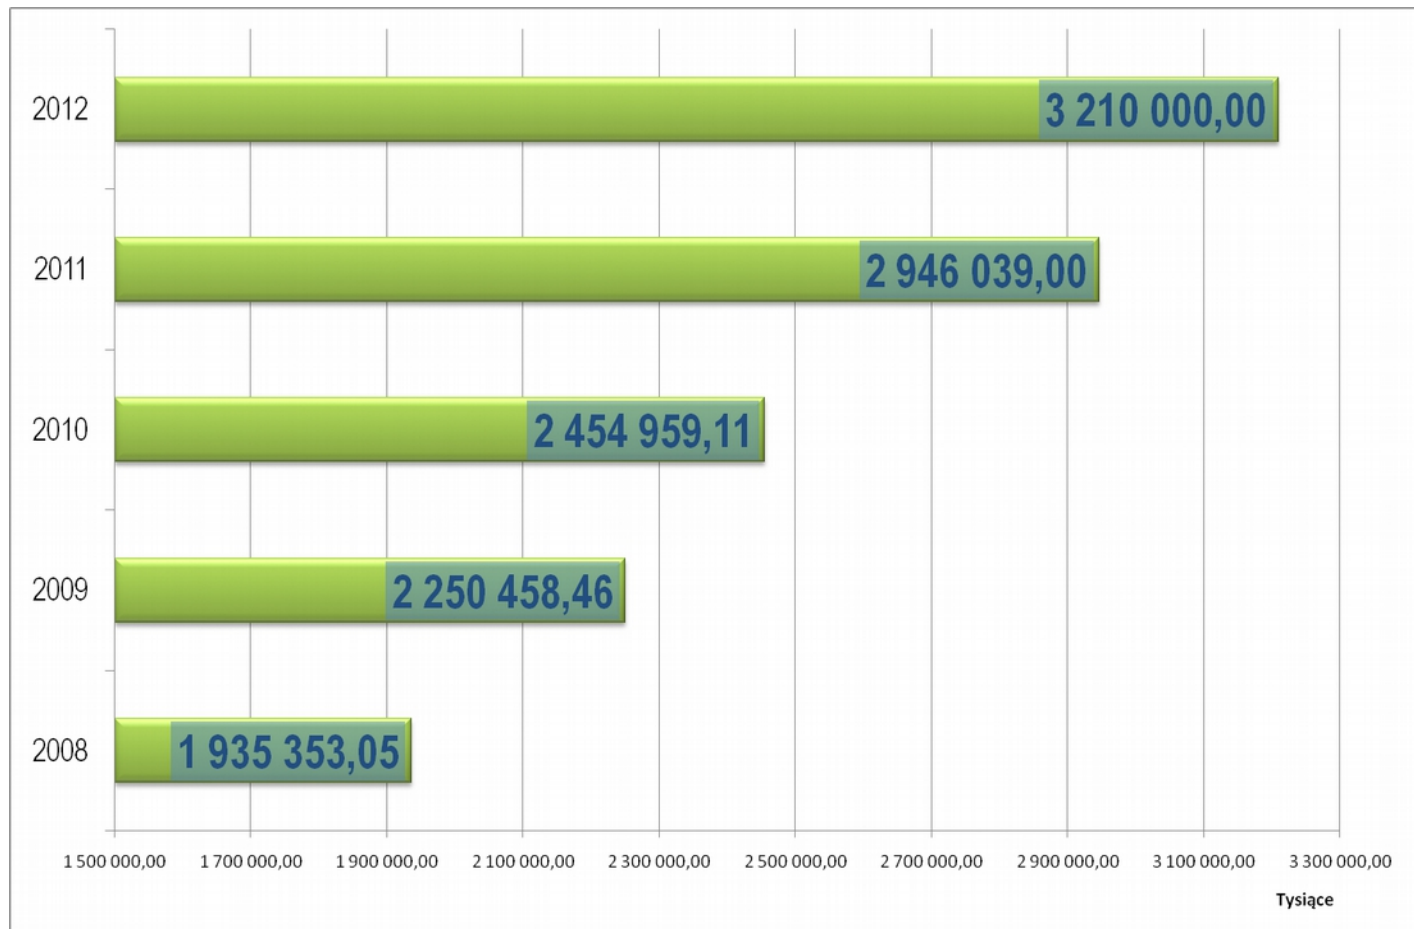

Kluczowe dane – Przychody [w tys. PLN]